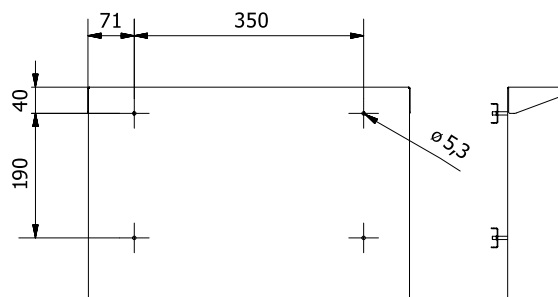

O szczegóły zapytaj drogą mailową:
esklep@darco.pl

montaż:

Skrzynka wyposażona jest w instrukcję i dwa zestawy montażowe:

- listwy i śruby do montażu na ogrodzeniu
- kołki i wkręty do montażu na ścianie lub słupku ogrodzenia.

listwy

kołki

parametry:

materiał: skrzynka na listy wykonana jest z blachy ocynkowanej 0,5 mm - pomalowanej proszkowo, co stanowi podwójną ochronę przed korozją

waga: 4,90 kg

kod produktu:

W-BSL-1-... - U

kolor skrzynki
(CZ - czarny, GR - grafitowy, BR - brązowy)*