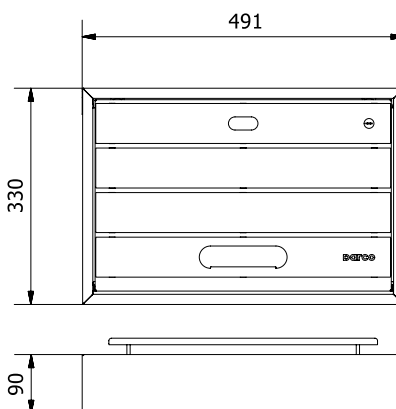

O szczegóły zapytaj drogą mailową:
esklep@darco.pl

montaż:

Skrzynka wyposażona jest w instrukcję i dwa zestawy montażowe:

- listwy i śruby do montażu na ogrodzeniu
- kołki i wkręty do montażu na ścianie lub słupku ogrodzenia.

listwy

kołki

parametry:

materiał: skrzynka na listy wykonana jest z blachy ocynkowanej 0,5 mm - pomalowanej proszkowo, co stanowi podwójną ochronę przed korozją

waga: 4,90 kg

kod produktu:

W-BSL-1-... - U

kolor skrzynki
(CZ - czarny, GR - grafitowy, BR - brązowy)*