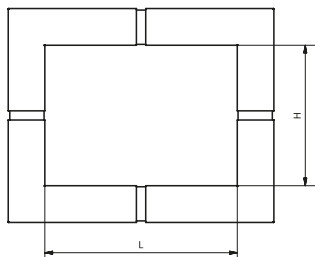

Regulowana rama kominkowa DARCO to nowoczesne i eleganckie wykończenie zabudowy praktycznie dowolnego wkładu kominkowego, idealna dla nowoczesnych, oszczędnych w formie aranżacji wnętrz. Dzięki zastosowaniu innowacyjnego rozwiązania technicznego umożliwia dopasowanie do dowolnego modelu wkładu kominkowego! Regulacji światła ramy (możliwej w zakresie wysokości od 445 mm do 660 mm i szerokości od 625 mm do 830 mm) dokonuje się bez użycia jakichkolwiek narzędzi. Sam montaż ramki nie następuje kłopotu, mocowanie pozwala na łatwy demontaż w celu czyszczenia czy zapewnienia lepszego dostępu do wkładu.

H [mm]	L [mm]	Waga [kg]
445-660	625-830	8

WK-RWKR-1

rama do kominka - regulowana