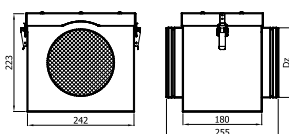

1. NON-INSULATED FILTER BOX SFS

"Spiro" diameter	ø80	ø100	ø110	ø115	ø120	ø125	ø130	ø135	ø140	ø150	ø160	ø180	ø200
dz	78	98	108	113	118	123	128	133	138	148	158	178	198
Weight [kg]	1.90	1.90	1.90	1.90	1.90	1.90	1.90	1.90	1.90	1.90	1.90	2.55	2.55

Destination	W	W - ventilation
	O	O - air heating
Material	OC	OC - galvanised steel sheet

2. INSULATED FILTER BOX SFS/IZ

"Spiro" diameter	ø80	ø100	ø110	ø115	ø120	ø125	ø130	ø135	ø140	ø150	ø160	ø180	ø200
dz	78	98	108	113	118	123	128	133	138	148	158	178	198
Weight [kg]	2.25	2.25	2.25	2.25	2.25	2.25	2.25	2.25	2.25	2.25	2.25	2.55	2.55

Destination	W	W - ventilation
	O	O - air heating
Material	OC	OC - galvanised steel sheet

3. DISTRIBUTING BOX SRRS

Destination	W	W - ventilation
	O	O - air heating
Material	OC	OC - galvanised steel sheet

"Spiro" diameter	ø125-3xø100		ø150-3xø125		ø150-3xø100		ø150-5xø100		ø150-7xø100		ø160-5xø100		ø160-7xø100		ø180-5xø100		ø180-7xø100		ø200-5xø100		ø200-7xø100	
dz	123	98	148	123	148	98	148	98	148	98	158	98	158	98	178	98	178	98	198	198	198	98
Weight [kg]	0.85		1.00		0.90		1.80		2.50		1.80		1.80		2.25		2.25		2.25		2.25