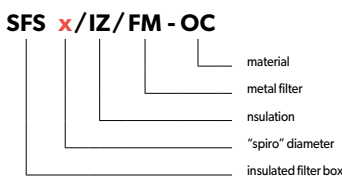

1. NON-INSULATED FILTER BOX SFS

"Spiro" diameter	ø80	ø100	ø110	ø115	ø120	ø125	ø130	ø135	ø140	ø150	ø160	ø180	ø200
dz	78	98	108	113	118	123	128	133	138	148	158	178	198
Weight [kg]	1.90	1.90	1.90	1.90	1.90	1.90	1.90	1.90	1.90	1.90	1.90	2.55	2.55

Destination	W	W - ventilation
	O	O - air heating
Material	OC	OC - galvanised steel sheet

2. INSULATED FILTER BOX SFS/IZ

"Spiro" diameter	ø80	ø100	ø110	ø115	ø120	ø125	ø130	ø135	ø140	ø150	ø160	ø180	ø200
dz	78	98	108	113	118	123	128	133	138	148	158	178	198
Weight [kg]	2.25	2.25	2.25	2.25	2.25	2.25	2.25	2.25	2.25	2.25	2.25	2.55	2.55