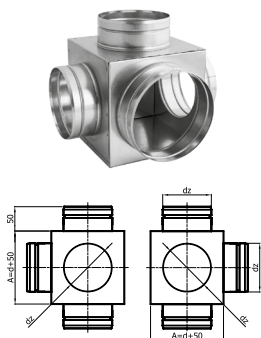

Destination	W	W - ventilation
	O	O - air heating
Material	OC	OC - galvanised steel sheet

2. INSULATED FILTER BOX SFS/IZ

"Spiro" diameter	ø80	ø100	ø110	ø115	ø120	ø125	ø130	ø135	ø140	ø150	ø160	ø180	ø200
dz	78	98	108	113	118	123	128	133	138	148	158	178	198
Weight [kg]	2.25	2.25	2.25	2.25	2.25	2.25	2.25	2.25	2.25	2.25	2.25	2.55	2.55

Destination	W	W - ventilation
	O	O - air heating
Material	OC	OC - galvanised steel sheet

3. DISTRIBUTING BOX SRRS

Destination	W	W - ventilation
	O	O - air heating
Material	OC	OC - galvanised steel sheet

"Spiro" diameter	ø125-3xø100		ø150-3xø125		ø150-3xø100		ø150-5xø100		ø150-7xø100		ø160-5xø100		ø160-7xø100		ø180-5xø100		ø180-7xø100		ø200-5xø100		ø200-7xø100	
dz	123	98	148	123	148	98	148	98	148	98	158	98	158	98	178	98	178	98	198	198	198	98
Weight [kg]	0.85		1.00		0.90		1.80		2.50		1.80		1.80		2.25		2.25		2.25		2.25	

4. DISTRIBUTING BOX SRS

"Spiro" diameter	ø80	ø100	ø110	ø115	ø120	ø125	ø130	ø140	ø150	ø160	ø180	ø200
dz	78	98	108	113	118	123	128	138	148	158	178	198
Weight [kg]	0.50	0.65	0.75	0.80	0.85	0.88	0.92	1.00	1.08	1.15	1.45	1.45