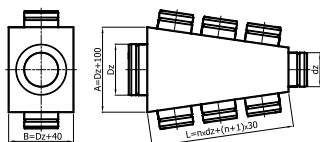

1. NON-INSULATED FILTER BOX SFS

"Spiro" diameter	ø80	ø100	ø110	ø115	ø120	ø125	ø130	ø135	ø140	ø150	ø160	ø180	ø200
dz	78	98	108	113	118	123	128	133	138	148	158	178	198
Weight [kg]	1.90	1.90	1.90	1.90	1.90	1.90	1.90	1.90	1.90	1.90	1.90	2.55	2.55

Destination	W	W - ventilation
	O	O - air heating
Material	OC	OC - galvanised steel sheet

2. INSULATED FILTER BOX SFS/IZ

"Spiro" diameter	ø80	ø100	ø110	ø115	ø120	ø125	ø130	ø135	ø140	ø150	ø160	ø180	ø200
dz	78	98	108	113	118	123	128	133	138	148	158	178	198
Weight [kg]	2.25	2.25	2.25	2.25	2.25	2.25	2.25	2.25	2.25	2.25	2.25	2.55	2.55

"Spiro" diameter	ø125-3xø100		ø150-3xø125		ø150-3xø100		ø150-5xø100		ø150-7xø100		ø160-5xø100		ø160-7xø100		ø180-5xø100		ø180-7xø100		ø200-5xø100		ø200-7xø100	
dz	123	98	148	123	148	98	148	98	148	98	158	98	158	98	178	98	178	98	198	198	198	98
Weight [kg]	0.85		1.00		0.90		1.80		2.50		1.80		1.80		2.25		2.25		2.25		2.25	

4. DISTRIBUTING BOX SRS

"Spiro" diameter	ø80	ø100	ø110	ø115	ø120	ø125	ø130	ø140	ø150	ø160	ø180	ø200
dz	78	98	108	113	118	123	128	138	148	158	178	198
Weight [kg]	0.50	0.65	0.75	0.80	0.85	0.88	0.92	1.00	1.08	1.15	1.45	1.45