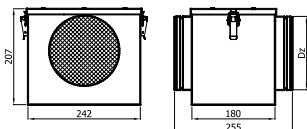

1. NON-INSULATED FILTER BOX SFS

"Spiro" diameter	ø80	ø100	ø110	ø115	ø120	ø125	ø130	ø135	ø140	ø150	ø160	ø180	ø200
dz	78	98	108	113	118	123	128	133	138	148	158	178	198
Weight [kg]	1.90	1.90	1.90	1.90	1.90	1.90	1.90	1.90	1.90	1.90	1.90	2.55	2.55

Destination	W	W - ventilation
	O	O - air heating
Material	OC	OC - galvanised steel sheet

2. INSULATED FILTER BOX SFS/IZ

"Spiro" diameter	ø80	ø100	ø110	ø115	ø120	ø125	ø130	ø135	ø140	ø150	ø160	ø180	ø200
dz	78	98	108	113	118	123	128	133	138	148	158	178	198
Weight [kg]	2.25	2.25	2.25	2.25	2.25	2.25	2.25	2.25	2.25	2.25	2.25	2.55	2.55

"Spiro" diameter	ø125-3xø100		ø150-3xø125		ø150-3xø100		ø150-5xø100		ø150-7xø100		ø160-5xø100		ø160-7xø100		ø180-5xø100		ø180-7xø100		ø200-5xø100		ø200-7xø100	
dz	123	98	148	123	148	98	148	98	148	98	158	98	158	98	178	98	178	98	198	198	198	98
Weight [kg]	0.85		1.00		0.90		1.80		2.50		1.80		1.80		2.25		2.25		2.25		2.25	

4. DISTRIBUTING BOX SRS

"Spiro" diameter	ø80	ø100	ø110	ø115	ø120	ø125	ø130	ø140	ø150	ø160	ø180	ø200
dz	78	98	108	113	118	123	128	138	148	158	178	198
Weight [kg]	0.50	0.65	0.75	0.80	0.85	0.88	0.92	1.00	1.08	1.15	1.45	1.45