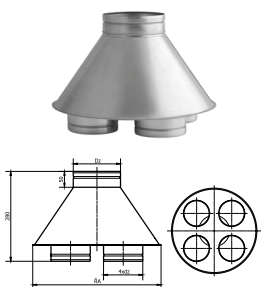

Destination	W	W - ventilation
	O	O - air heating
Material	OC	OC - galvanised steel sheet

2. INSULATED FILTER BOX SFS/IZ

"Spiro" diameter	ø80	ø100	ø110	ø115	ø120	ø125	ø130	ø135	ø140	ø150	ø160	ø180	ø200
dz	78	98	108	113	118	123	128	133	138	148	158	178	198
Weight [kg]	2.25	2.25	2.25	2.25	2.25	2.25	2.25	2.25	2.25	2.25	2.25	2.55	2.55

"Spiro" diameter	ø125-3xø100		ø150-3xø125		ø150-3xø100		ø150-5xø100		ø150-7xø100		ø160-5xø100		ø160-7xø100		ø180-5xø100		ø180-7xø100		ø200-5xø100		ø200-7xø100	
dz	123	98	148	123	148	98	148	98	148	98	158	98	158	98	178	98	178	98	198	198	198	98
Weight [kg]	0.85		1.00		0.90		1.80		2.50		1.80		1.80		2.25		2.25		2.25		2.25	

4. DISTRIBUTING BOX SRS

"Spiro" diameter	ø80	ø100	ø110	ø115	ø120	ø125	ø130	ø140	ø150	ø160	ø180	ø200
dz	78	98	108	113	118	123	128	138	148	158	178	198
Weight [kg]	0.50	0.65	0.75	0.80	0.85	0.88	0.92	1.00	1.08	1.15	1.45	1.45

SRS - yxx OC

- material
- "Spiro" diameter
- number of outlets
- distributing box

Destination	W	W - ventilation
	O	O - air heating
Material	OC	OC - galvanised steel sheet

5. DISTRIBUTING BOX SRDS

"Spiro" diameter	ø125/4xø100	ø150/4xø125	ø150/4xø100	ø160/4xø100	ø180/4xø125	ø200/4xø100
Dz/dz/A	123/98/402	148/123/402	148/98/402	158/98/402	178/123/402	198/98/402
Weight [kg]	0.80	0.85	0.85	0.90	1.00	1.10